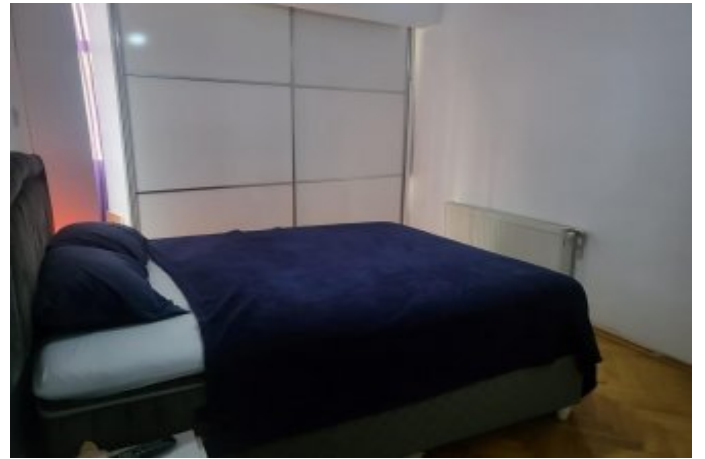

Advert No:f-900267-156