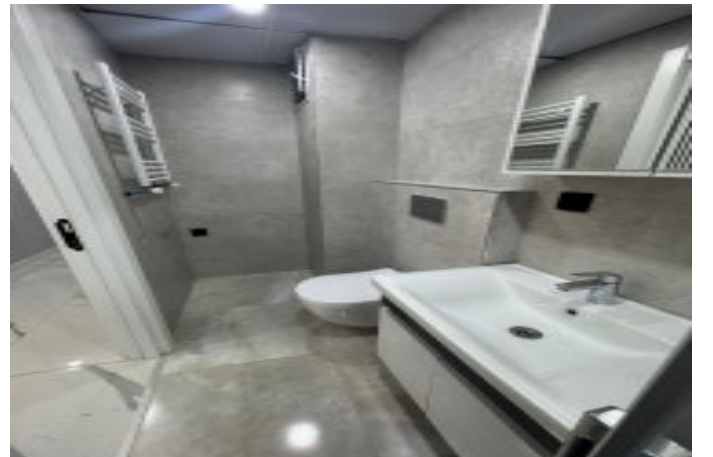

İlan No:f-900267-152