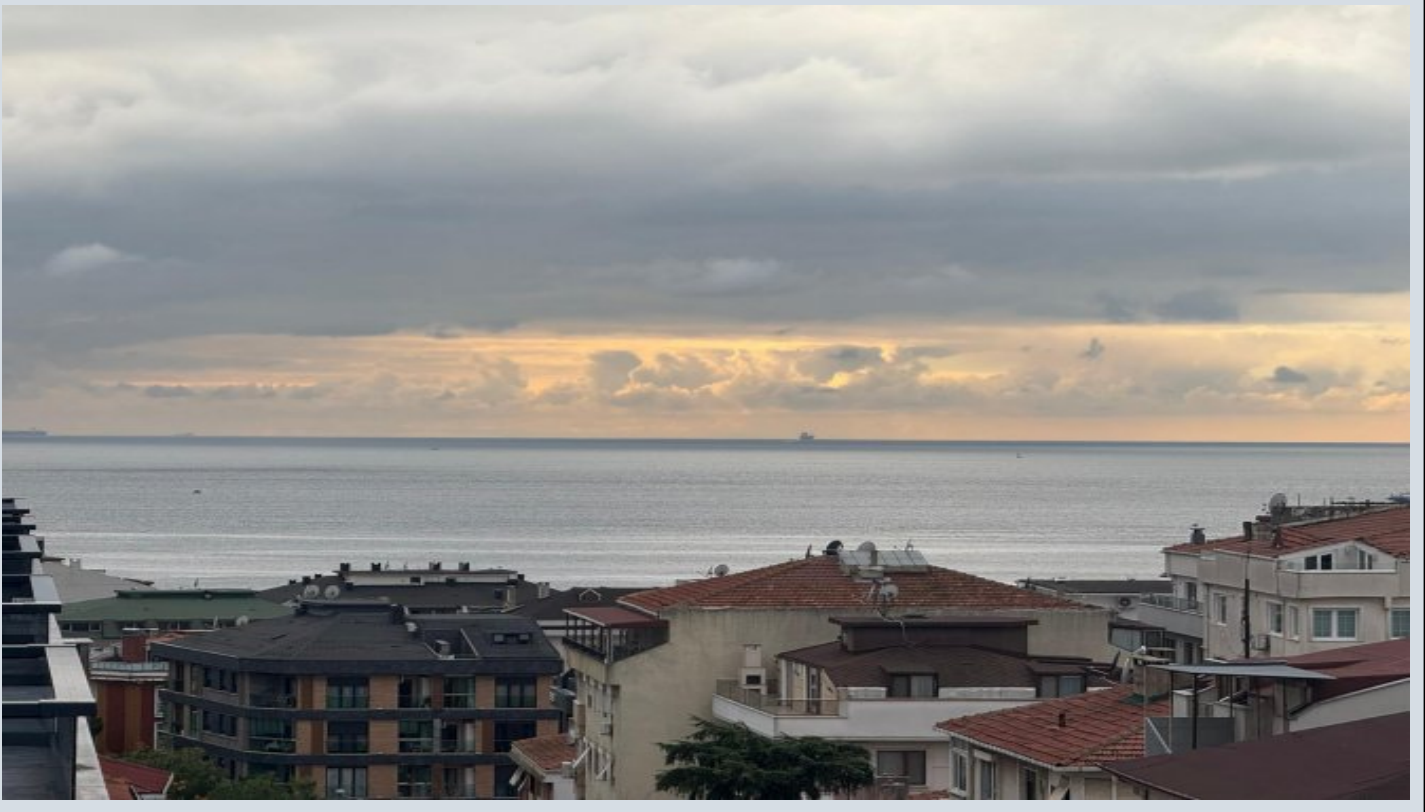

ALTINTEPEDE DENİZ MANZARALI | YENİ BİNA 3+1 | TERASLI DUBLEKS İstanbul / Maltepe

Satılık - Apartman Dairesi 13,900,000 TL | 140 m2 İstanbul / Maltepe

Oda Sayısı : 3
Salon Sayısı : 1
Banyo Sayısı : 2
Yapının Şekli : Çatı Dupleksi
Yapının Durumu : Sıfır
Kullanım Durumu : Boş
Isıtma : Kombi
Yakıt Tipi : Doğalgaz
Bulunduğu Kat : 6
Bina Kat Sayısı : 6
İnşa Yılı : 2025
Yapının Yönü : Güney
Balkon Sayısı : 2
Tuvalet Sayısı : 2
Aidat : 500 TL
Tapu Durumu : Kat İrtifaklı Tapu
Kira Getirisi : 85000 TL
Krediye Uygun : Evet
Takas Yapılır : Hayır
Devren : Hayır

Suat Yörü

Telefon +90 216-366 36 16
Cep Telefonu +90 532-373
37 77

Yörük Emlak

Telefon +90 532-373 37 77
Cep Telefonu +90 216-366
36 16
Faks -
Değirmen Yolu Caddesi
NO.16/D ALTINTEPE
Maltepe / Küçükyalı
34840 , İstanbul