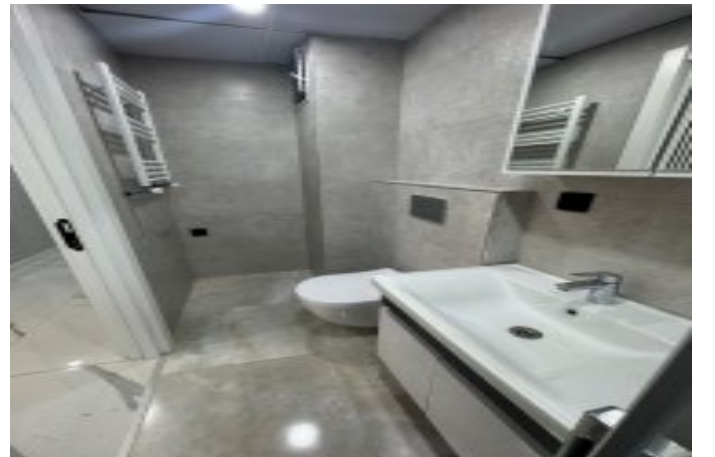

İlan No:f-900267-152